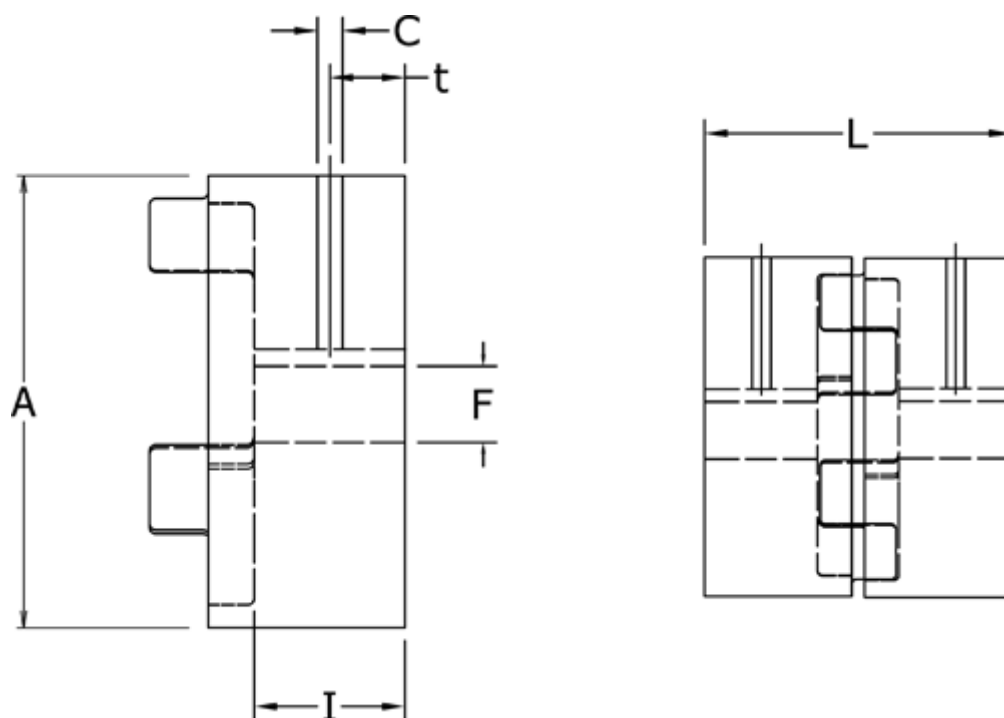

Varenummer: 3335014F011

Beskrivelse: Udboringsnav Klonex ES14

ALU Aluminium, Boring 11H7 mm m/not & skrue

Mål

A = 30

C = M4

F = 11

I = 11

L = 35

t = 5.0